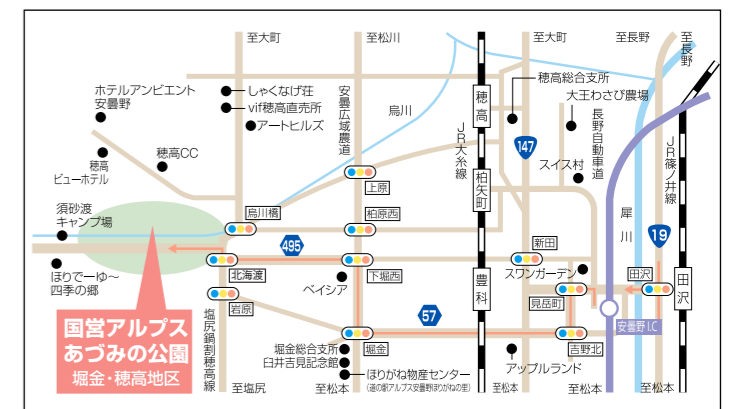

さとやま楽校について ステップアップと仲間づくり

クラフトゲート 匠の杜工房 木工専科・天蚕専科

安曇野の里山で育まれてきた「ものづくりの文化」を次世代につなぎたい。そうした思いから、地元の作家が集結して工芸教室を始めました。体験講座も開催します。活動日(主に土・日曜日)には、園内須砂渡口の工房が見学できます。

問合せ 安曇野クラフトゲート匠の杜事務局 ☎ 090-4464-9771

「さとやま楽校」参加募集ガイダンス会

さとやま楽校の5つの教室・講座を紹介し、主な会場となる里山文化ゾーンを見学します。

日時：平成29年4月15日(土) 9:00～10:30

場所：堀金口棟 ※ガイダンス会への参加費・入料は無料です。

問合せ：アルプスあづみの公園 堀金・穂高管理センター さとやま楽校係まで

さとやま発展講座

里山講演会【公開講座】

「里山保全・活用」について、未来の里山の姿について学びます。

日 時：9月30日㊦
13：30～15：00