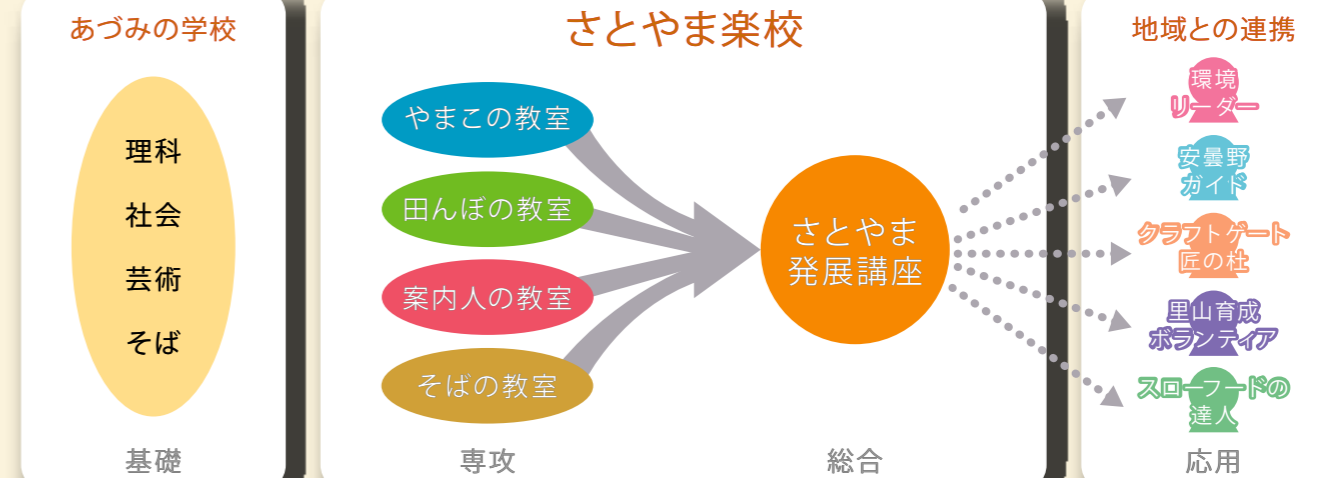

さとやま楽校について ステップアップと仲間づくり